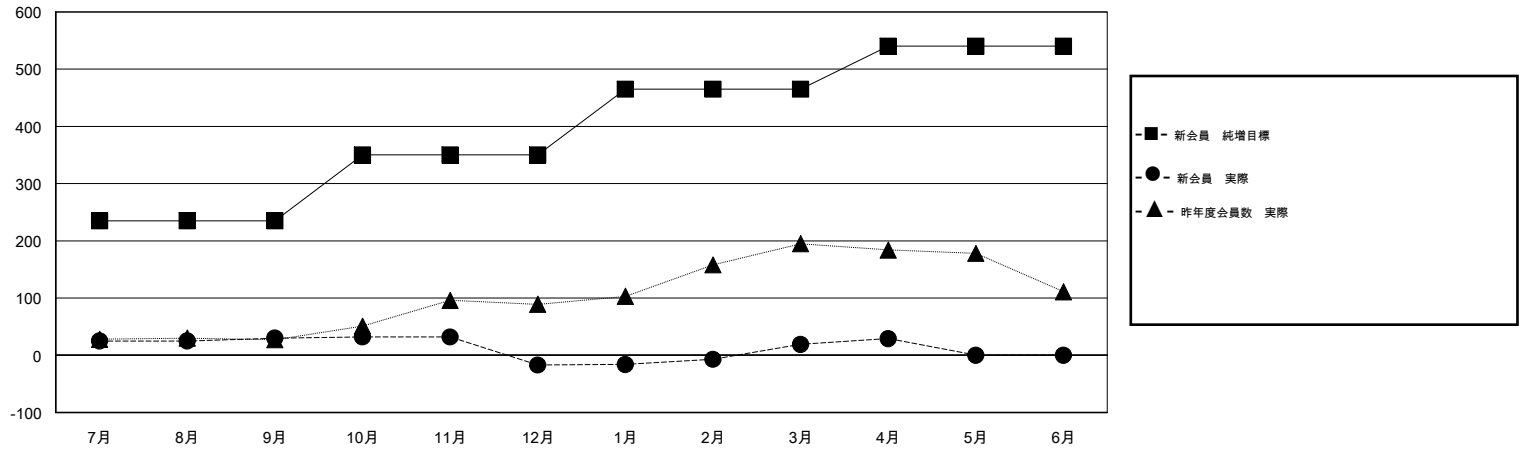

# MONTHLY MEMBERSHIP PROGRESS REPORT

District 334 E

Results as of: 4/30/2017

GMT: Masayoshi Maruyama

地域 JAPAN

GMT会則地域

クラブ			
結果 : 2016-2017			
四半期	新クラブ目標	新クラブ	解散クラブ
7月/8月/9月	0	0	0
10月/11月/12月	0	0	0
1月/2月/3月	0	0	0
4月/5月/6月	1	0	0

名			
結果 : 2016-2017			
四半期	新会員 (再入会と転入を含めない) 純増目標	新会員 (再入会と転入を含めない) 実際	退会者 (転籍を含む) 実際
7月/8月/9月	235	52	22
10月/11月/12月	115	15	62
1月/2月/3月	115	59	23
4月/5月/6月	75	14	4

新クラブ目標及び実績累計

会員目標及び実績累計

解散クラブ: 0	43 CLUBS OF 52 一名以上の新会員を登録	男女別
退会者		男性 1,921 (70.63%)
物故会員 15		女性 799 (29.38%)
クラブ解散 0	<a href="#">会員累計データを見るには、ここをクリック</a>	世帯主/家族会員合計 1,385
その他 96		国際会費半額の家族会員 801
合計 111		